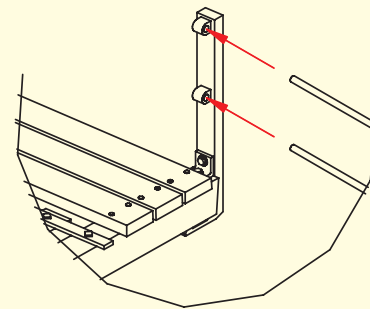

Handlauf montieren

Schienenprofil nicht enthalten.
Zur Verwendung mit handelsüblichen Schienenprofilen (Code 332)