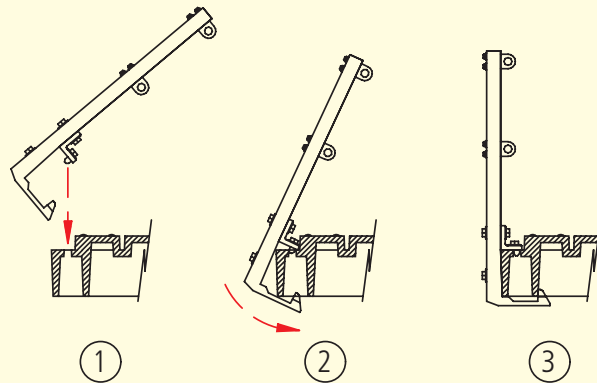

* GEBRAUCHSANWEISUNG STAHLBRÜCKE 61 cm / 89 cm

Handlaufhalter montieren