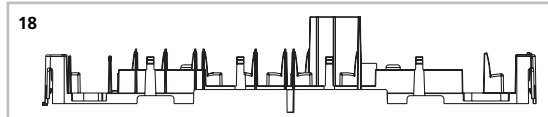

37300 Schienenbus VT98 / VS98 DB Ep. III

ERSATZTEILE

Spare parts · Pièces détachées · Reserveonderdelen

A = 2,2 x 7
B = 2,2 x 10
C = 3,0 x 10
D = 3,0 x 14

37300 Schienenbus VT98 / VS98 DB Ep. III

0-24 V ---