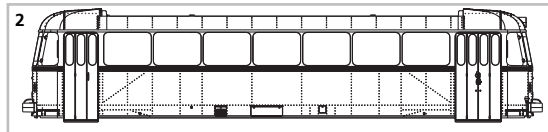

37300 Schienenbus VT98 / VS98 DB Ep. III

ERSATZTEILE

Spare parts · Pièces détachées · Reserveonderdelen

A = 2,2 x 7
B = 2,2 x 10
C = 3,0 x 10
D = 3,0 x 14

37300 Schienenbus VT98 / VS98 DB Ep. III

0-24 V ---