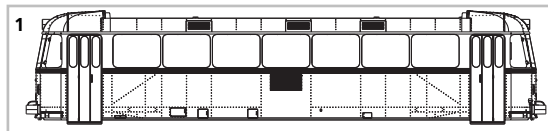

37300 Schienenbus VT98 / VS98 DB Ep. III

ERSATZTEILE

Spare parts · Pièces détachées · Reserveonderdelen

A = 2,2 x 7
B = 2,2 x 10
C = 3,0 x 10
D = 3,0 x 14

37300 Schienenbus VT98 / VS98 DB Ep. III

0-24 V ---