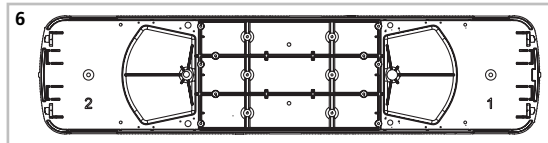

37300 Schienenbus VT98 / VS98 DB Ep. III

ERSATZTEILE

Spare parts · Pièces détachées · Reserveonderdelen

A = 2,2 x 7
B = 2,2 x 10
C = 3,0 x 10
D = 3,0 x 14

37300 Schienenbus VT98 / VS98 DB Ep. III

0-24 V ---