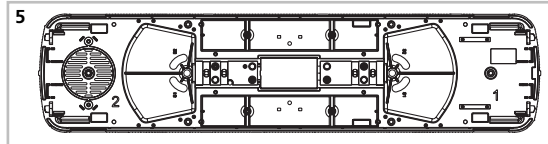

37300 Schienenbus VT98 / VS98 DB Ep. III

ERSATZTEILE

Spare parts · Pièces détachées · Reserveonderdelen

A = 2,2 x 7
B = 2,2 x 10
C = 3,0 x 10
D = 3,0 x 14

37300 Schienenbus VT98 / VS98 DB Ep. III

0-24 V ---