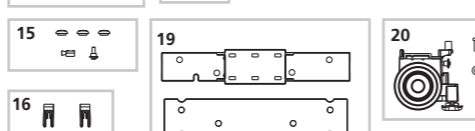

37303 Schienenbus „Elbe-Elster“

ERSATZTEILE

Spare parts · Pièces détachées · Reserveonderdelen

37303 Schienenbus „Elbe-Elster“

ERSATZTEILLISTE

Spare parts · Pièces détachées · Reserveonderdelen

0-24 V

Bei Ersatzteilanforderung bitte immer die vollständige Ersatzteil-Nr. angeben. · Please order the wanted spare part with the complete spare part item number. · Lorsque vous commandez une pièce, veuillez bien nous donner la référence complète de la pièce. Bij bestelling van een reserveonderdeel svp altijd het volledige onderdeelnummer opgeven.