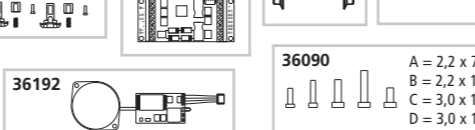

37303 Schienenbus „Elbe-Elster“

ERSATZTEILE

Spare parts · Pièces détachées · Reserveonderdelen

37303 Schienenbus „Elbe-Elster“

ERSATZTEILLISTE

Spare parts · Pièces détachées · Reserveonderdelen

0-24 V

Bei Ersatzteilanforderung bitte immer die vollständige Ersatzteil-Nr. angeben. · Please order the wanted spare part with the complete spare part item number. · Lorsque vous commandez une pièce, veuillez bien nous donner la référence complète de la pièce. Bij bestelling van een reserveonderdeel svp altijd het volledige onderdeelnummer opgeven.