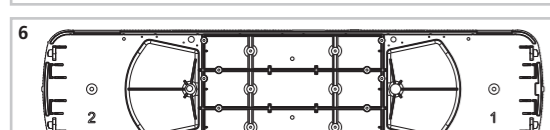

37303 Schienenbus „Elbe-Elster“

ERSATZTEILE

Spare parts · Pièces détachées · Reserveonderdelen

37303 Schienenbus „Elbe-Elster“

ERSATZTEILLISTE

Spare parts · Pièces détachées · Reserveonderdelen

0-24 V

Bei Ersatzteilanforderung bitte immer die vollständige Ersatzteil-Nr. angeben. · Please order the wanted spare part with the complete spare part item number. · Lorsque vous commandez une pièce, veuillez bien nous donner la référence complète de la pièce. Bij bestelling van een reserveonderdeel svp altijd het volledige onderdeelnummer opgeven.