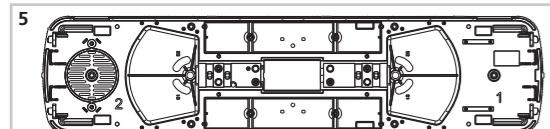

37303 Schienenbus „Elbe-Elster“

ERSATZTEILE

Spare parts · Pièces détachées · Reserveonderdelen

37303 Schienenbus „Elbe-Elster“

ERSATZTEILLISTE

Spare parts · Pièces détachées · Reserveonderdelen

0-24 V

Bei Ersatzteilanforderung bitte immer die vollständige Ersatzteil-Nr. angeben. · Please order the wanted spare part with the complete spare part item number. · Lorsque vous commandez une pièce, veuillez bien nous donner la référence complète de la pièce. Bij bestelling van een reserveonderdeel svp altijd het volledige onderdeelnummer opgeven.