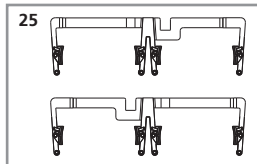

ERSATZTEILE

Spare parts · Pièces détachées · Reserveonderdelen

37520 BR 260 DB Ep. IV

Bei Ersatzteilanforderung bitte immer die vollständige Ersatzteil-Nr. angeben. · Please order the wanted spare part with the complete spare part item number. · Lorsque vous commandez une pièce, veuillez bien nous donner la référence complète de la pièce. Bij bestelling van een reserveonderdeel svp altijd het volledige onderdeelnummer opgeven.