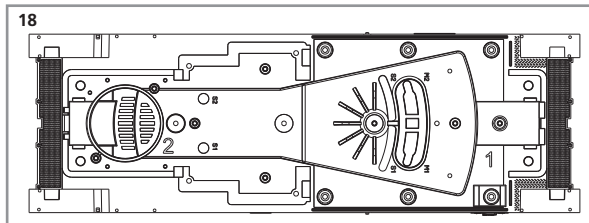

ERSATZTEILE

Spare parts · Pièces détachées · Reserveonderdelen

37520 BR 260 DB Ep. IV

Bei Ersatzteilanforderung bitte immer die vollständige Ersatzteil-Nr. angeben. · Please order the wanted spare part with the complete spare part item number. · Lorsque vous commandez une pièce, veuillez bien nous donner la référence complète de la pièce. Bij bestelling van een reserveonderdeel svp altijd het volledige onderdeelnummer opgeven.