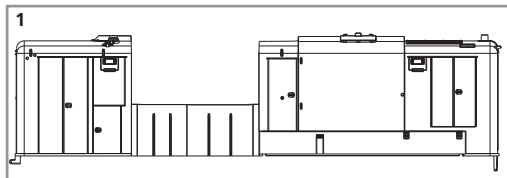

ERSATZTEILE

Spare parts · Pièces détachées · Reserveonderdelen

37520 BR 260 DB Ep. IV