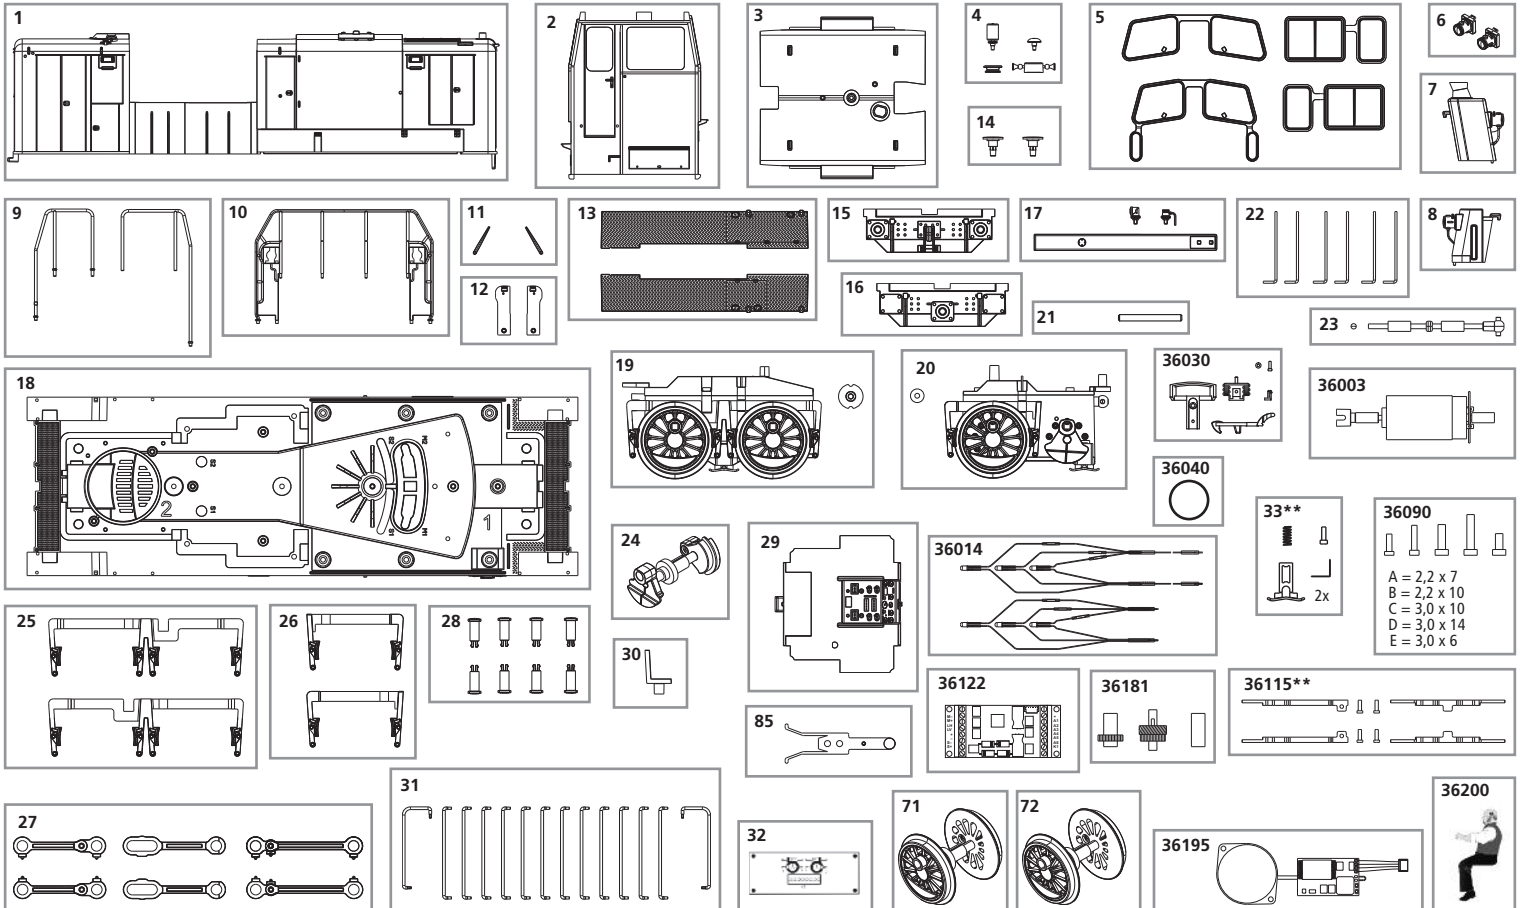

# ERSATZTEILE

Spare parts · Pièces détachées · Reserveonderdelen

## # 37522 BR 260 DB AG Ep. V

Bei Ersatzteilanforderung bitte immer die vollständige Ersatzteil-Nr. angeben. - Please order the wanted spare part with the complete spare part item number. - Lorsque vous commandez une pièce, veuillez bien nous donner la référence complète de la pièce. Bij bestelling van een reserveonderdeel svp altijd het volledige onderdeelnummer opgeven.