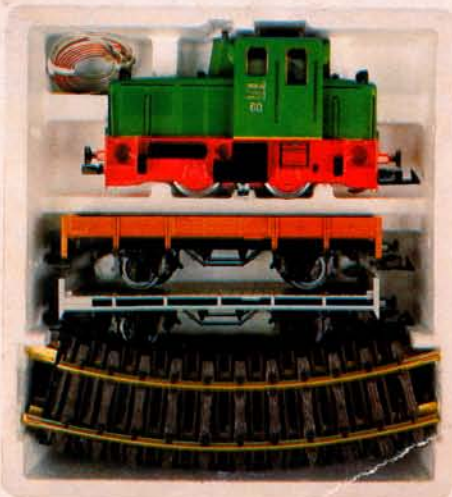

20301 Personenzug
mit Dampflok
2 Wagen, 12 Gleise, Figuren,
Anschlußkabel und Gleisen.

aus dem Hause
Lehmann
Saganer Str. 2-4
85 Nürnberg

als Qualitäts-
spielzeug aus-
gezeichnet

alle elektrischen
Artikel nach
VDE-Bestimmung
funkentstört

20401 Güterzug
mit Diesellok

Ihre L.G.B.-Station freut sich auf Ihre Probefahrt

L.G.B.

Die erste und einzige
Großbahn
für Haus und Garten

Die L.G.B. ist
nur im Fachhandel erhältlich —
Wir schreiben Ihnen gern,
wo in Ihrer Nähe
eine L.G.B.-Station ist.
Lieferungsmöglichkeiten
und laufende technische
Verbesserungen
aus Qualitätsgründen vorbehalten.

L.G.B.

Alle reden von der „Großen“

Achtung!
Verlangen Sie den reich bebilderten
LGB-Gesamtkatalog.
Ihr Fachhändler hält
ihn bereit.

Die Große **L.G.B.**

Der Traum vom Lokführer wird wahr...

Steigen Sie ein. Erleben Sie eine Fahrt mit der „Großen“ LGB. Zuerst bei Ihrem Spielwaren-Fachhandel – später vielleicht in Ihrem Garten. Wo immer Sie etwas Platz haben.

Der Start in die LGB-Welt ist keine Anschaffung. Die Grundpackung kostet nur 198 Mark. Damit fahren Sie mit der Bundesbahn gerade einmal quer durch Deutschland.

Die LGB wird die ganze Familie begeistern, wegen ihrer Größe (Maßstab 1:22,5, Spurweite 45 mm), wegen ihrer absoluten Modellgetreue, wegen ihres kinderleichten Aufbaus.