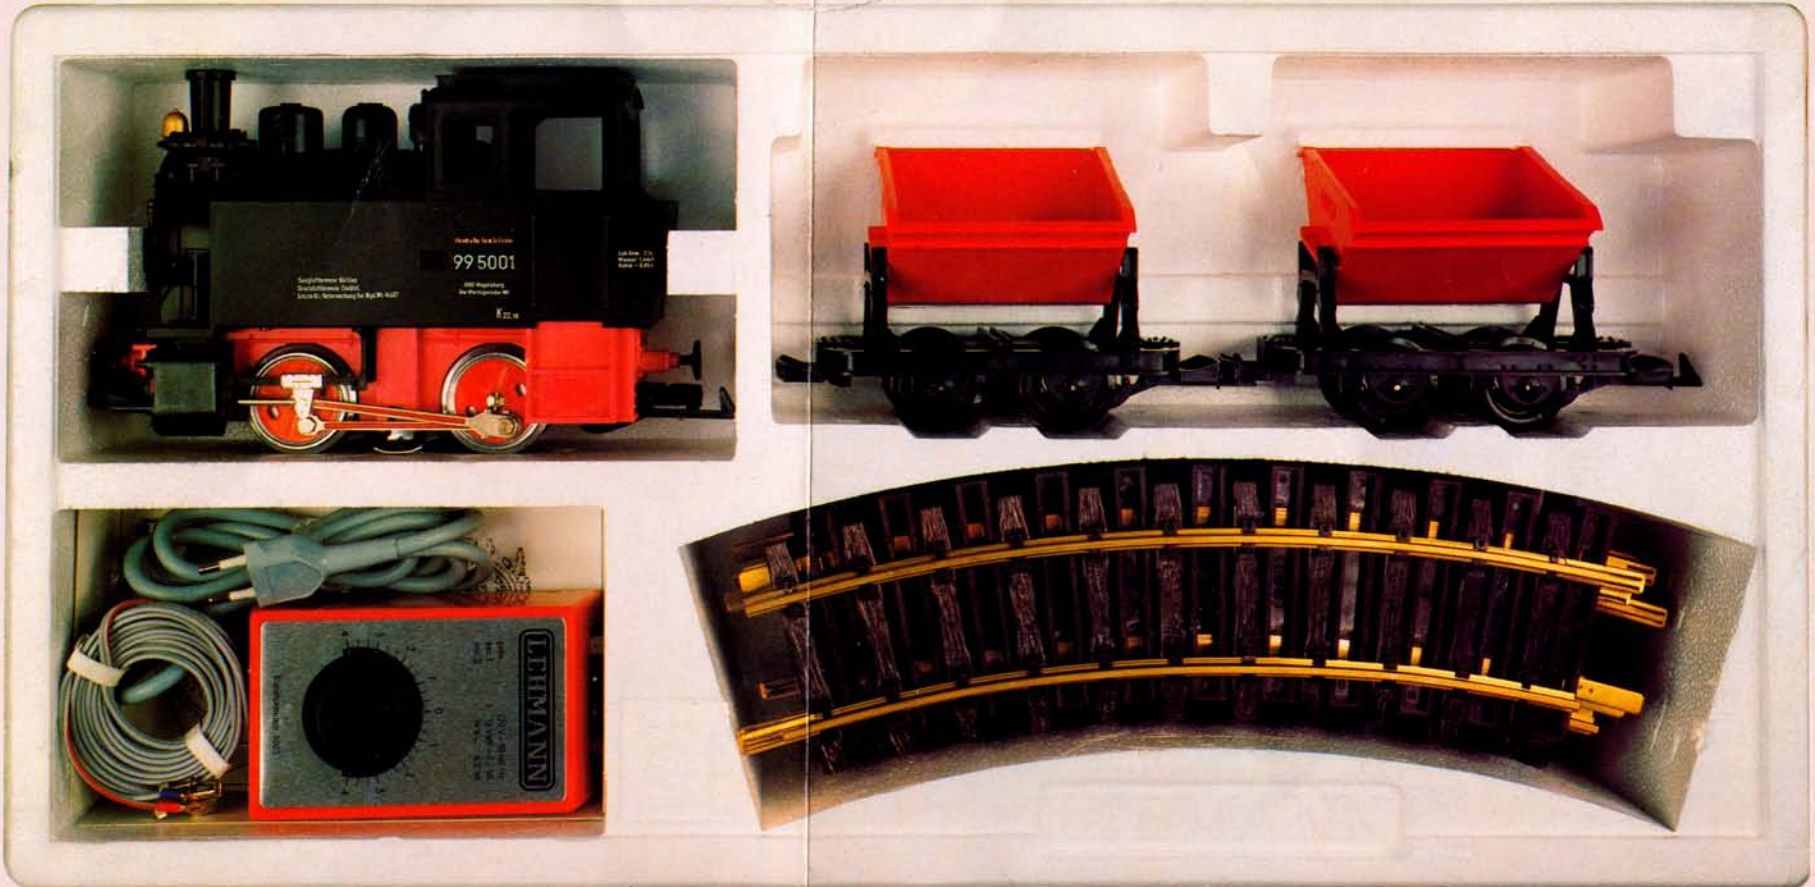

Der Start in die LGB-Welt ist keine Anschaffung. Die Grundpackung kostet nur 198 Mark. Damit fahren Sie mit der Bundesbahn gerade einmal quer durch Deutschland.

Die LGB wird die ganze Familie begeistern, wegen ihrer Größe (Maßstab 1:22,5, Spurweite 45 mm), wegen ihrer absoluten Modellgetreue, wegen ihres kinderleichten Aufbaus.

Steigen Sie ein –
die LGB fährt in Kürze ab.

Die erste **L.G.B.**-Fahrkarte zum **Wochenend-Tarif**

20601 T

**Dampflok
mit Güterwagen**
Komplett mit Trafo
und Gleise

Besonders preiswerte Anfangspackung.
empf. Verkaufspreis

 **DM 198.-**

20901
Gleisergänzungs-Packung
zum Bau eines Bahnhofs

2015 Schlepptenderlokomotive
von Werks- und Nebenbahnen.
Mit Beleuchtung

2015D Schlepptender-Lokomotive
mit Dampfgenerator und 2 Motoren
(ohne Abbildung)