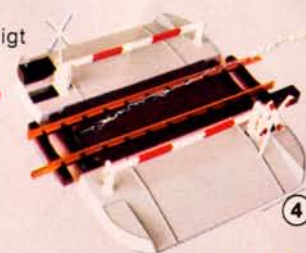

2016 Schlepptender-Lokomotive
US-Bahnen
(ohne Abbildung)

3041 Aussichtswagen

4042 Kranwagen Typ MATRA

2075 Dampflokomotive der Spremberger Stadtbahn

4043 Kipplore Industriebahn

4044 Hochbordwagen

4047 Weinwagen

4045 Rungenwagen

4046 Kabelwagen

5029 Flügelsignal
mit Fernbetätigung
und Zugbeeinflussung

5060 Eisenbahn-Brücke Länge 450 mm

5065 Schranke
mechanisch betätigt

① **1060 W** Gleis, gerade,
600 mm, wetterfest

② **1000 W** Gleis, gerade,
300 mm, wetterfest

③ **1100 W** Gleis, gebogen,
Kreis ϕ 125 cm) wetterfest

④ **1215 W** elektromagnetische
Weiche, für Kreis ϕ 125 cm

⑤ **1300 W** Kreuzung für Kreis ϕ 125 cm