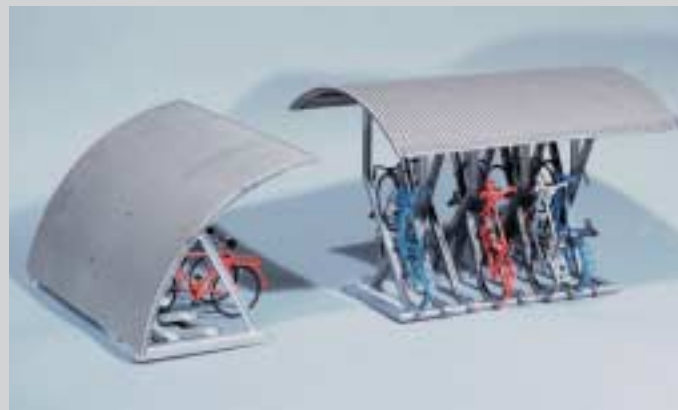

331756 2 Fahrradständer

2 bicycle stands · 2 râteliers pour vélos

€ 38,50* (05/02)

Mit Wellblechdach und Fahrrädern in verschiedenen Farben.
With corrugated sheet roof and bicycles of different colour.
Avec toit en tôle ondulée et des bicyclettes de différentes couleurs.

Maße/Dim.: 17,5 x 9,0 x 9,5 cm

Maße/Dim.: 17,5 x 13,0 x 12,0 cm