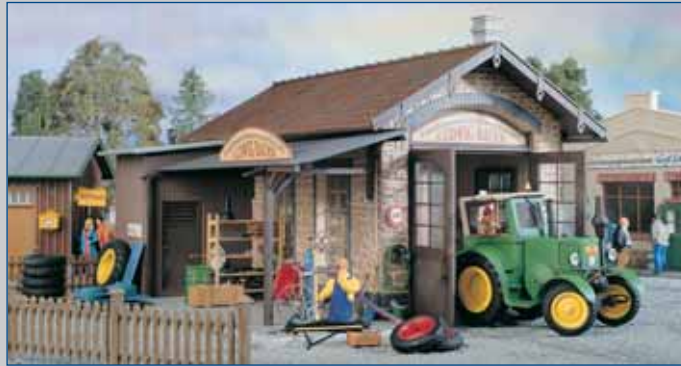

331834

[07/07] *€ 22,95

2 Gleisbauarbeiter · 2 track layers
2 poseurs de voie · 2 spoorwegaarbeiders

331835

[07/07] *€ 14,95

Stellwerkpersonal (2 St.)
Signal tower staff (2 p.)
Personnel de poste d'aiguillage (2 p.)
Seinhuis personeel (2 st.)

331939

[07/07] *€ 17,95

6 Ziegen · 6 goats · 6 chèvres · 6 geiten

POLA G Aktion 2007

330958

[04/07] *€ 119,00

Landmaschinen-Werkstatt
Workshop for agricultural equipment
Atelier de réparation de machines agricoles
Landbouwwerktuigen werkplaats
Maße/Dim: 46,3 x 36,8 x 29,5 cm