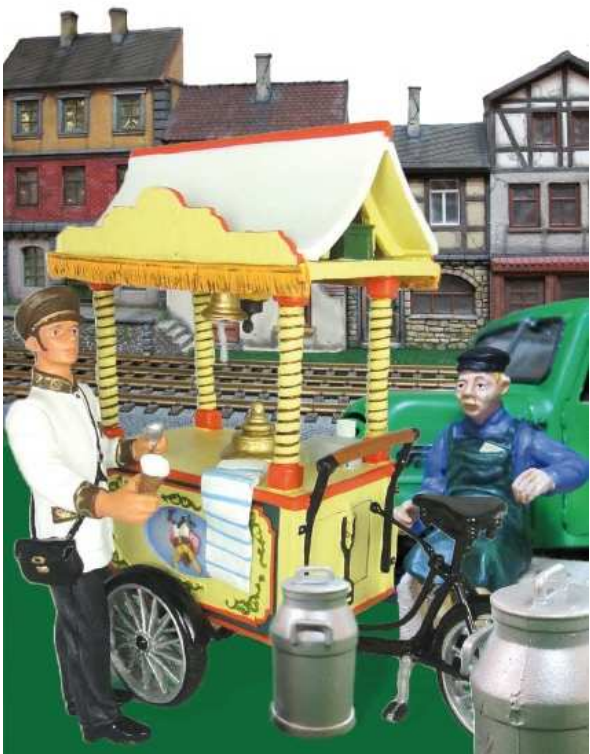

**Prehm
Modellbahn**

Ihr Partner rund um die Gartenbahn

Gesamtpreisliste 2013

Öffnungszeiten auch nach Vereinbarung

Mo.-Fr. 10.00 - 13.00 Uhr - 15.00 - 18.00 Uhr Sa. 10.00 - 13.00 Uhr ·
Mittwoch geschlossen