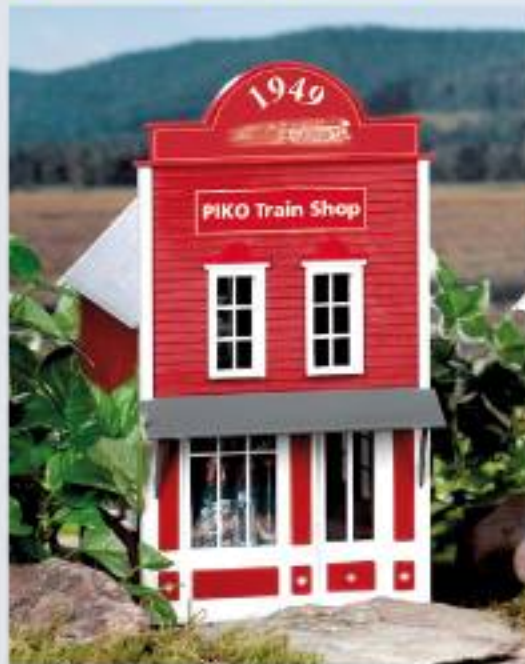

**NEU  
2015**

*Auslieferung Oktober*

**PIKO**

FORM NEU  
2015

37780 2er Set Drehschemelwagen DR Ep. III

125,00 €\*

**Built-Up Models**

62705 PIKO Train Shop 64,50 €\*

62706 Kirche 97,00 €\*

FORM NEU  
2015

37531 Diesellokomotive BR 103 DR Ep. IV

335,00 €\*

FORM NEU  
2015

37771 Kalkkübelwagen DR Ep. III

110,00 €\*