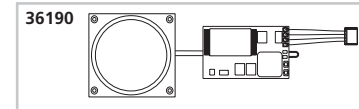

Geht beim Fahren mal etwas kaputt, dann können Sie sich die benötigten Ersatzteile von PIKO besorgen.

Should anything get damaged during operation, you can obtain the necessary spare parts from PIKO.

En cas de panne, vous pourrez commander les pièces détachées nécessaires auprès de PIKO.

Mocht er tijdens het gebruik van de modelspoorweg ooit iets stuk gaan, dan zijn de benodigde onderdelen bij PIKO verkrijgbaar.