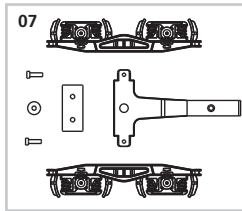

37736

Off. Drehgestellwagen Eaos B Ep. V
High Side Gondola Car · Wagon tombereaux
Open Draaistelwagon Eaos B, V

37736-90-7000

ERSATZTEILE

Spare parts · Pièces détachées · Reserveonderdelen

Nr.	Bezeichnung:	Description:	Désignation:	Beschrijving:	PG*
37736-01	Bremsgestänge	Brake rods	Conduites de freins	Remstelsysteem	8
37736-02	Pufferbohle für Mittelpuffer	End Beam for central buffer	Traverse de tamponnement (tampon central)	Bufferbalk (middenbuffer)	8
37736-03	Pufferbohle für 2 Puffer	End Beam for 2 buffers	Traverse de tamponnement (2 tampons)	Bufferbalk (2 buffers)	8
37736-04	Puffer (2 St.)	Buffers (set of 2)	Tampons (2 unités)	Buffer (2 stuks)	6
37730-05	Handstangen	Handrails	Poignées	Handgrepen	8
37736-07	Drehgestell	Bogey	Bogie	Draaistel	12
	Standard Ersatzteile	Spare parts, standard range	Pièces détachées standard	Standaardonderdelen	
36030	Kupplung komplett	Standard Coupler	Attelage, complet	Koppeling, volledig	
36090	Schrauben-Set (20-tlg./5 Größen)	Set of screws (20 pieces / 5 sizes)	Jeu de vis (20 pièces, 5 tailles)	Set schroeven (20-delig)	
36160	Radsatz Kunststoff (2 St.)	Plastic wheel set (set of 2)	Essieux plastiques (2 unités)	Kunststof wielstel (2-delig)	
36161	Radsatz Metall (2 St.)	Metal wheel set (set of 2)	Essieux métalliques (2 unités)	Metalen wielstel (2-delig)	