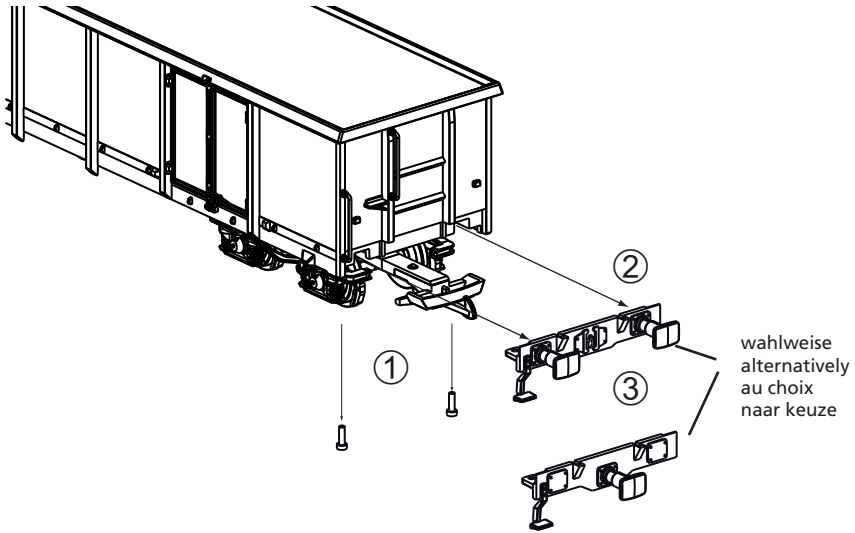

37736

Off. Drehgestellwagen Eaos B Ep. V
High Side Gondola Car · Wagon tombereaux
Open Draaistelwagon Eaos B, V

37736-90-7000

ERSATZTEILE

Spare parts · Pièces détachées · Reserveonderdelen

Nr.	Bezeichnung:	Description:	Désignation:	Beschrijving:	PG*
37736-01	Bremsgestänge	Brake rods	Conduites de freins	Remstelsysteem	8
37736-02	Pufferbohle für Mittelpuffer	End Beam for central buffer	Traverse de tamponnement (tampon central)	Bufferbalk (middenbuffer)	8
37736-03	Pufferbohle für 2 Puffer	End Beam for 2 buffers	Traverse de tamponnement (2 tampons)	Bufferbalk (2 buffers)	8
37736-04	Puffer (2 St.)	Buffers (set of 2)	Tampons (2 unités)	Buffer (2 stuks)	6
37730-05	Handstangen	Handrails	Poignées	Handgrepen	8
37736-07	Drehgestell	Bogey	Bogie	Draaistel	12
	Standard Ersatzteile	Spare parts, standard range	Pièces détachées standard	Standaardonderdelen	
36030	Kupplung komplett	Standard Coupler	Attelage, complet	Koppeling, volledig	
36090	Schrauben-Set (20-tlg./5 Größen)	Set of screws (20 pieces / 5 sizes)	Jeu de vis (20 pièces, 5 tailles)	Set schroeven (20-delig)	
36160	Radsatz Kunststoff (2 St.)	Plastic wheel set (set of 2)	Essieux plastiques (2 unités)	Kunststof wielstel (2-delig)	
36161	Radsatz Metall (2 St.)	Metal wheel set (set of 2)	Essieux métalliques (2 unités)	Metalen wielstel (2-delig)	