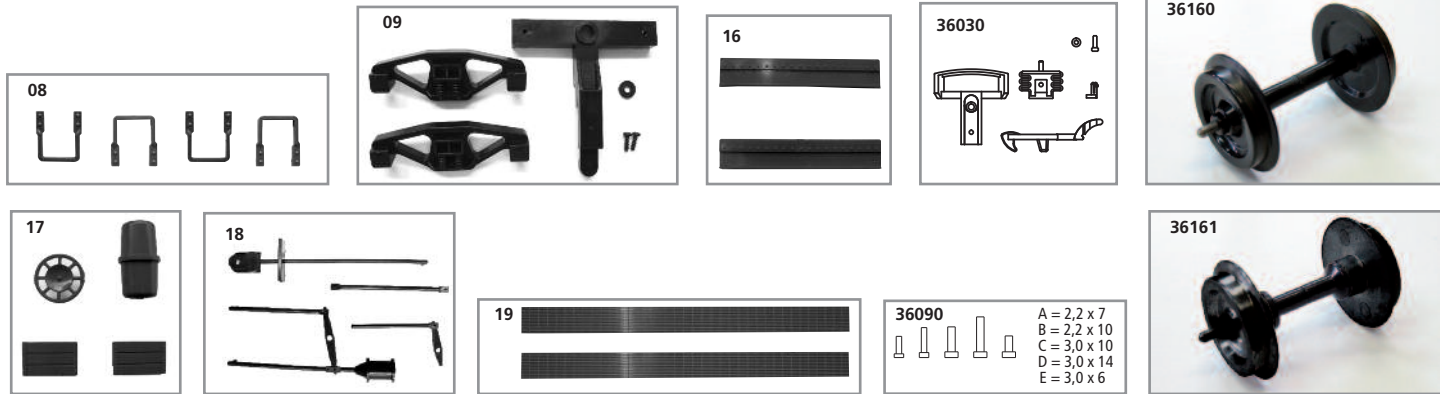

SPARE PARTS

Ersatzteile · Pièces détachées · Reserveonderdelen

Nr:	Bezeichnung:	Description:	Désignation:	Beschrijving:	PG*
38805-08	Trittstufen (4 St.)	Stirrup Steps (4 Pcs)	Marche pieds (4 unités)	Trede (4 stuks)	8
37800-09	Drehgestell „Bettendorf“	Bettendorf Truck	Bogie „Bettendorf“	Draaistel „Bettendorf“	11
38815-16	Gehäuseabdeckung (2 St.)	Door Header (2 Pcs)	Planches de caisse (2 unités)	Loopplanken (2 stuks)	7
38806-17	Rad, Tank, Brett	Brake Wheel, Reservoir, Placards	Essieu, Réservoir, Planches	Wiel, Tank, Plank	7
38806-18	Bremssystem (4-tlg.)	Brake System (4 Pcs)	Embielage (4 unités)	Remsysteem (4-delig)	8
38815-19	Dachtritte (2-tlg.)	Roofwalk (2 Pcs)	Passerelle de toit (2 unités)	Trede (2-delig)	9
36030	Standard Ersatzteile Kupplung komplett	Spare parts, standard range Standard Coupler	Pièces détachées standard Attelage, complet	Standaardonderdelen Koppeling, volledig	
36090	Schrauben-Set (20-tlg./5 Größen)	Screws (5 Sizes, 20 Pcs)	Jeu de vis (20 pièces, 5 tailles)	Set schroeven (20-delig)	
36160	Radsatz Kunststoff (2 St.)	Plastic Wheelset (set of 2)	Essieux plastiques (2 unités)	Kunststof wielstel (2-delig)	
36161	Radsatz Metall (2 St.)	Metal Wheelset (set of 2)	Essieux métalliques (2 unités)	Metalen wielstel (2-delig)