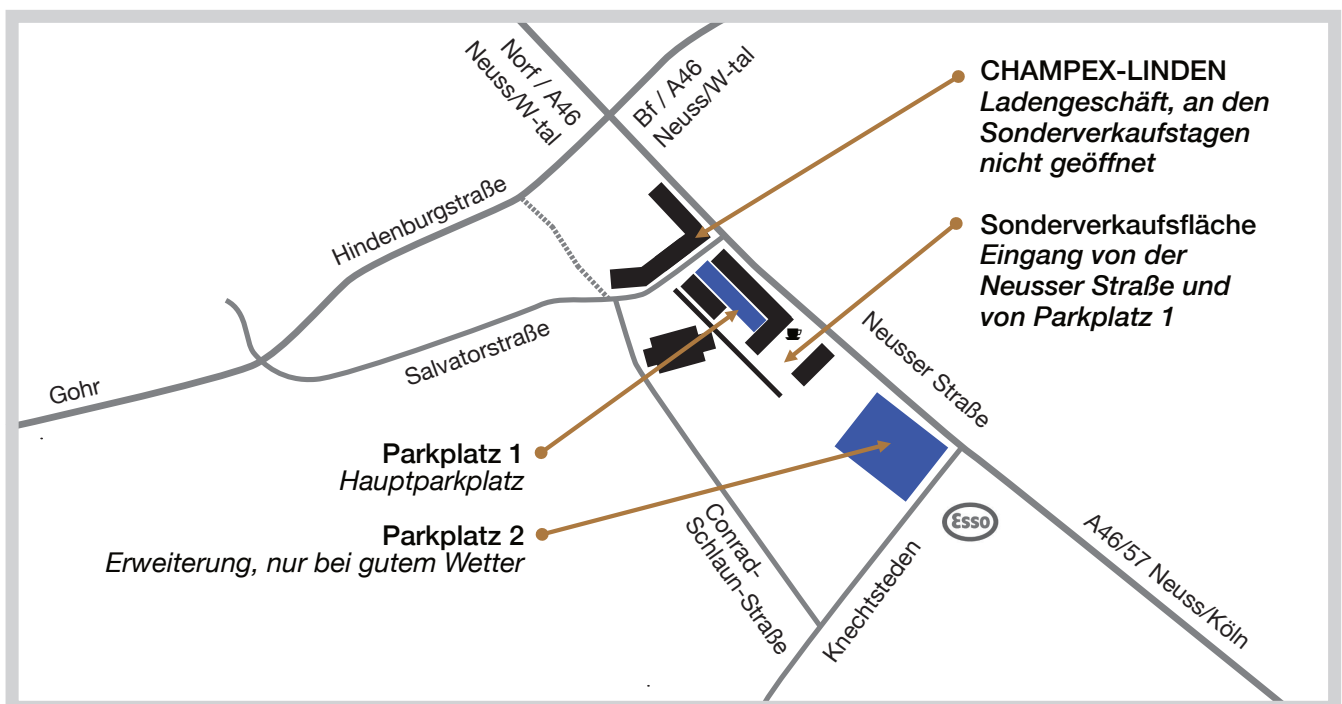

Großer LGB-Ersatzteil-Sonderverkauf bei CHAMPEX-LINDEN im September 2019!

Wann: Freitag 20. September + Samstag 21. September 2019

Zeit: Jeweils von 10:00 bis 17:00 Uhr

Wo: Im Sonderverkaufszelt auf dem hinteren Teil des Spix Hofes an der Neusser Straße in 41542 Dormagen-Nievenheim in unmittelbarer Nähe unseres Firmensitzes.

Parkmöglichkeiten: Auf der Sonderfläche im Spix Hof (Einfahrt über die Salvatorstr.) und im Bereich der Conrad-Schlaun-Straße und Salvatorstraße.

Hinweis: Bitte parken Sie nicht im Bereich des Zeltes auf hinteren Teil des Spix-Hof. Diese Parkplätze müssen den umliegenden Gewerbebetrieben und Büros zur Verfügung stehen!

Besondere Hinweise: Der Sonderverkauf unterscheidet sich von den bisher von uns durchgeführten Sommerfesten. Es handelt sich um einen reinen Lagerverkauf.

Wir bitten daher folgende Punkte zu beachten:

- An beiden Tagen findet kein Ladenverkauf statt, das Ladengeschäft ist an beiden Tagen geschlossen!
- Es werden ausschließlich LGB-Halbteile und LGB Ersatzteile zum Verkauf angeboten!
- Es kann nur in bar gezahlt werden. Kein Bankeinzug, keine EC- oder Kreditkartenzahlung möglich!
- Alle Artikel müssen nach dem Kauf mit nach Hause genommen werden.
- Es ist keine Reservierung und kein Versand möglich!
- Es gibt keine weiteren Aussteller oder Verkaufsstände!
- Die Firmen Sálina/Planen Schons führen an beiden Tagen einen kleinen Getränkeverkauf in Eigenregie durch. Bei trockenem Wetter sind Sitzgelegenheiten vorhanden