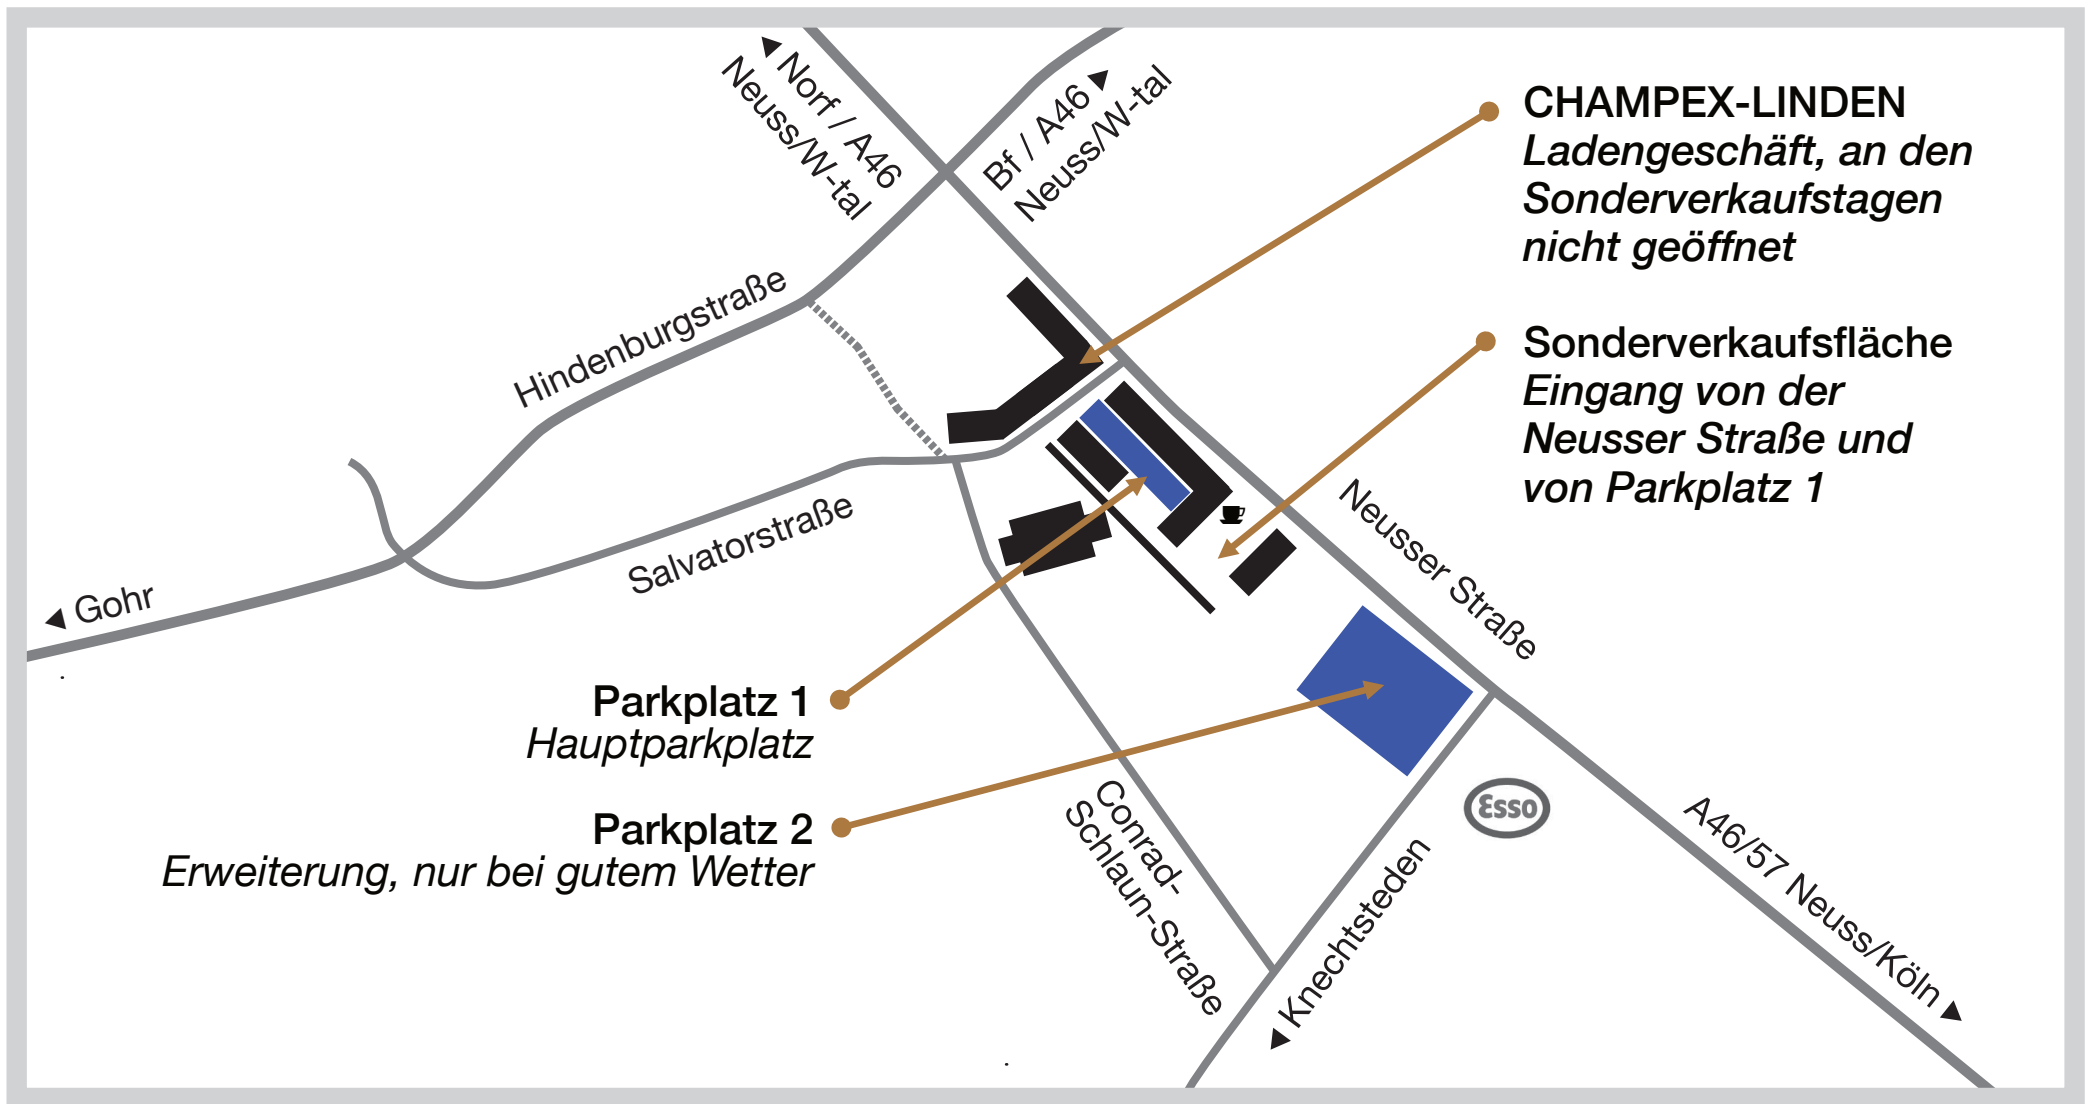

CHAMPEX-LINDEN · Ersatzteil-Sonderverkauf · Lageplan

CHAMPEX-LINDEN
Ladengeschäft, an den
Sonderverkaufstagen
nicht geöffnet

Sonderverkaufsfläche
Eingang von der
Neusser Straße und
von Parkplatz 1

Parkplatz 1
Hauptparkplatz

Parkplatz 2
Erweiterung, nur bei gutem Wetter